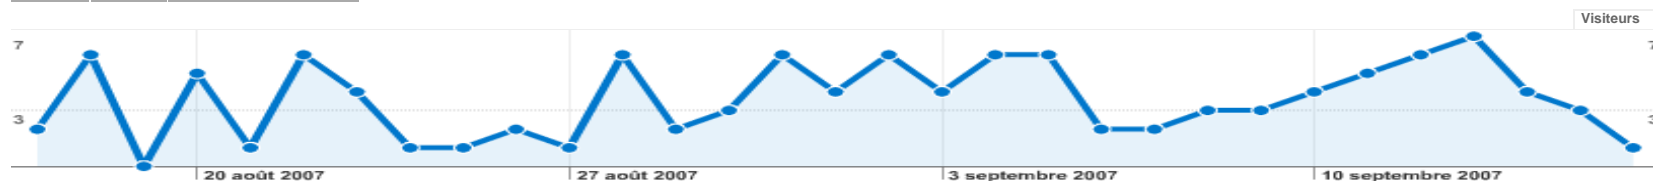

Paramètres

E-mail

Ressources d'aide

[À propos du rapport](#)[Atelier - Conversions](#)[Questions fréquentes](#)[Recherche de rapports](#)

Vue d'ensemble des visiteurs

Exporter

E-mail

Ajouter au tableau de bord

17 août 07 - 16 sept. 07

97 internautes ont visité ce site.

150 [Visites](#)97 [Visiteurs uniques absolus](#)715 [Pages vues](#)4,77 [Nombre moyen de pages vues](#)00:04:39 [Temps passé sur le site](#)52,67 % [Taux de rebond](#)62,67 % [Nouvelles visites](#)

Segmentation des visiteurs

Profil des visiteurs : [langue\(s\)](#), [fournisseurs d'accès](#), [Valeurs personnalisées](#)Type de navigateur : [navigateurs](#), [systèmes d'exploitation](#), [navigateur et systèmes d'exploitation](#), [couleurs d'écran](#), [résolutions d'écran](#), [types de prise en charge de Java](#), [Flash](#)[Synthèse géographique](#)